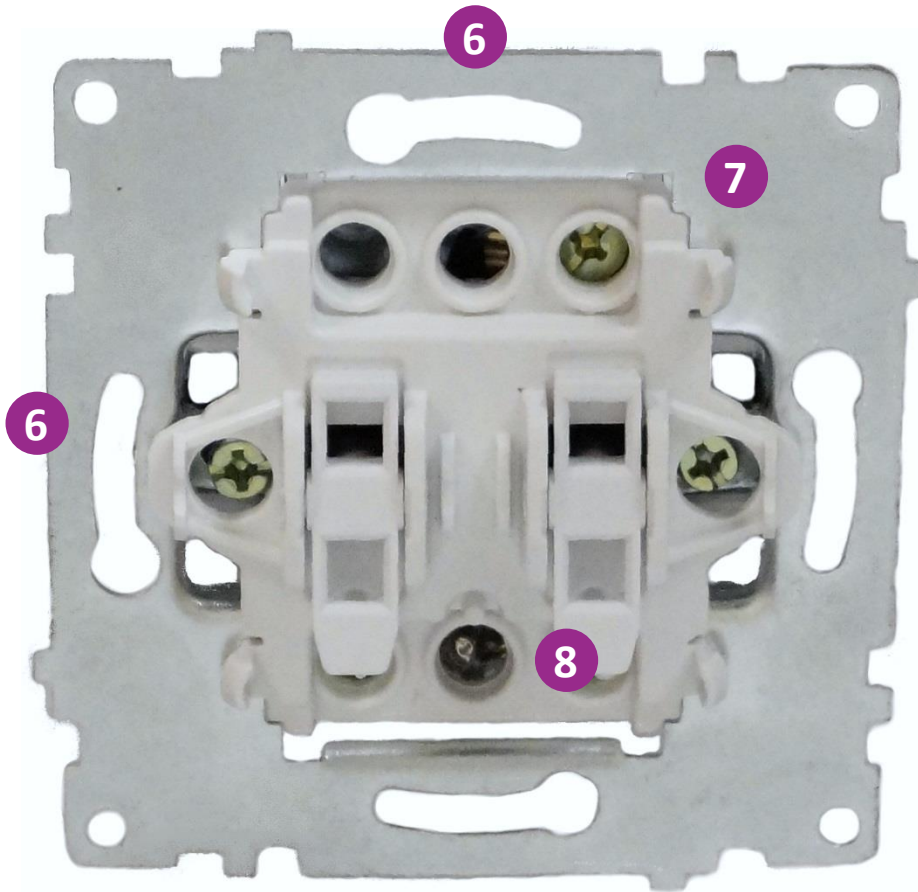

Простой и надежный монтаж

- **6.** Простое выравнивание электроустановки
- **7.** Универсальные винты, установка с помощью одной отвертки
- **8.** Галогеновая немигающая подсветка оранжевого цвета
- **9.** Клавиши и рамки из износостойкого пластика, устойчивость к механическим воздействиям