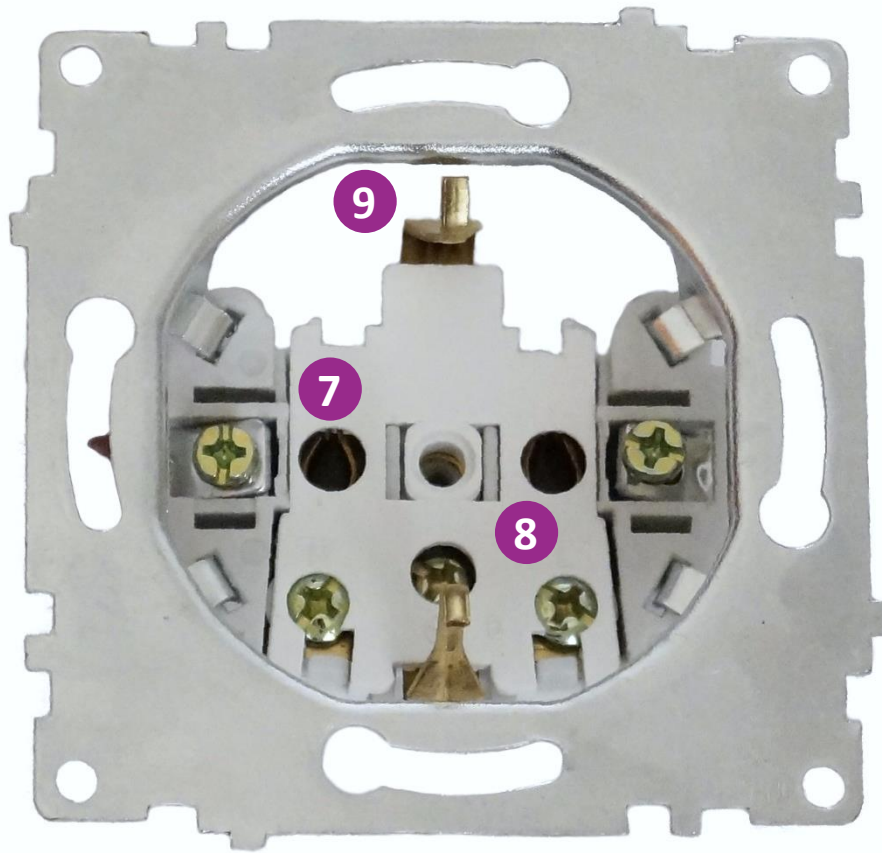

Светорегулятор
для ламп
накаливания
и галогенных ламп

Напряжение: 230 В ~
Мощность: 600 Вт
IP20, пластик PC,
монтаж скрытый

Пластиковые рамки для установки от 1
до 5 приборов, пластик РС,
горизонтальной установки

Пожарная и электрическая безопасность

4. Отличный электрический контакт за счет использования утолщенных прижимных пластин и надежных винтов (латунь)
5. Прижимная площадка клемм имеет изогнутую форму, обеспечивающую лучший контакт между жилой кабеля и токопроводящими элементами клемм.
6. Для удобства работы клеммы расположены в один ряд (розетки) или в два ряда (выключатели)