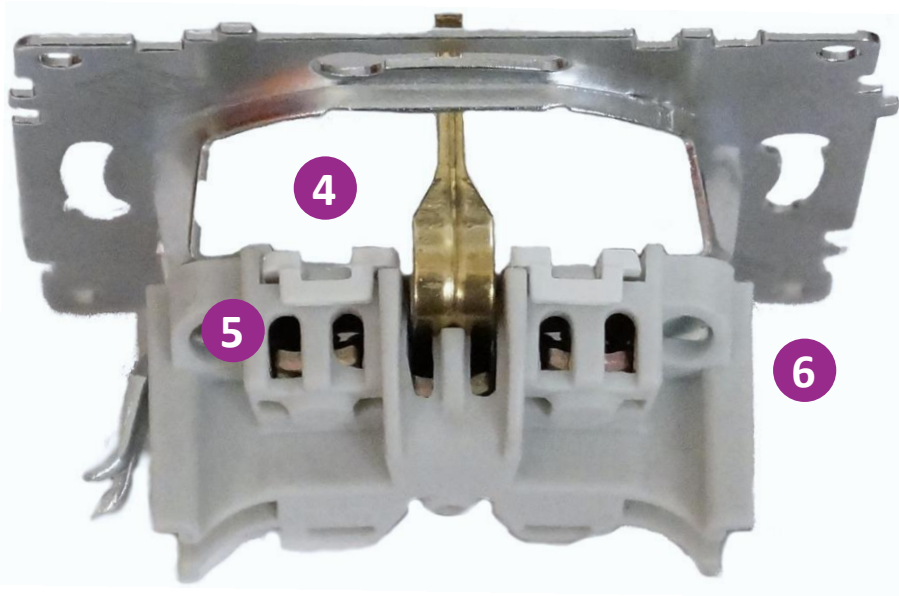

Светорегулятор
для ламп
накаливания
и галогенных ламп

Напряжение: 230 В ~
Мощность: 600 Вт
IP20, пластик PC,
монтаж скрытый

Пластиковые рамки для установки от 1
до 5 приборов, пластик РС,
горизонтальной установки

Пожарная и электрическая безопасность

4. Отличный электрический контакт за счет использования утолщенных прижимных пластин и надежных винтов (латунь)
5. Прижимная площадка клемм имеет изогнутую форму, обеспечивающую лучший контакт между жилой кабеля и токопроводящими элементами клемм.
6. Для удобства работы клеммы расположены в один ряд (розетки) или в два ряда (выключатели)