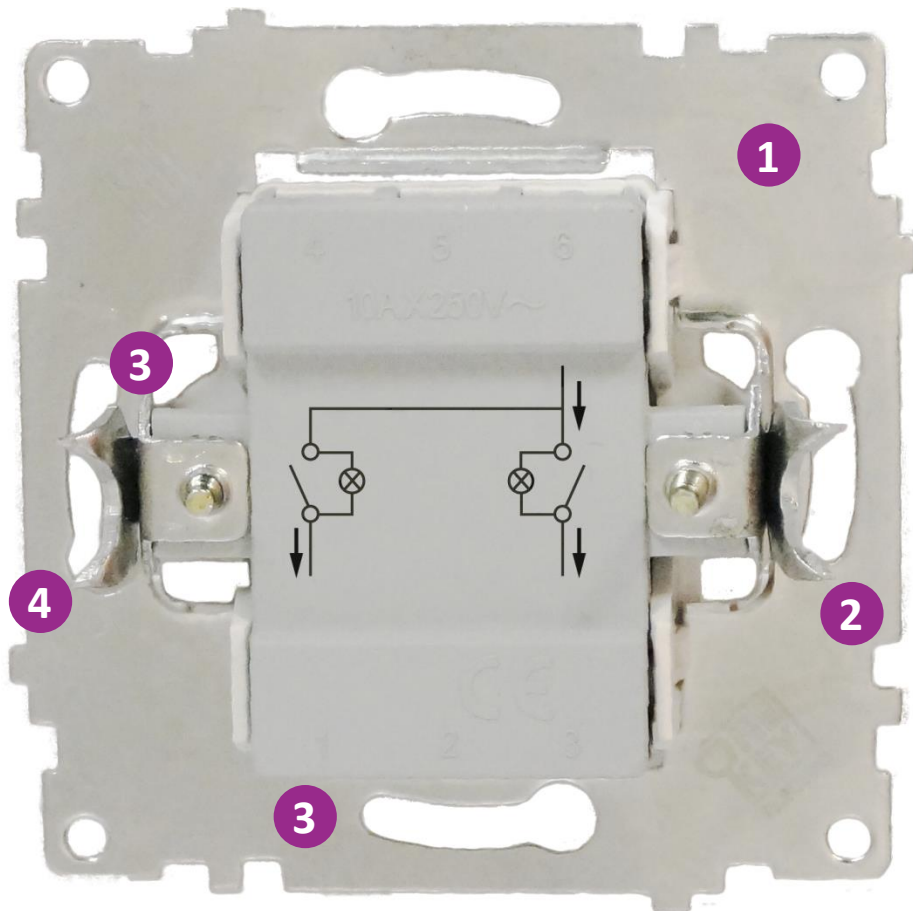

Простой и надежный монтаж

1. **1.** Прочный недеформируемый металлический суппорт для надежного крепления механизмов ЭУИ
2. **2.** Суппорт и другие металлические детали имеют ровные края
3. **3.** Варианты монтажа – винтами к подрозетнику (а); анкерный механизм крепления, прочные стальные лапки (б), плотно прилегающие к механизму
4. **4.** Пазы на суппорте для ровного крепления нескольких механизмов, быстрый многопостовой монтаж
5. **5.** Универсальность – любые виды подрозетников