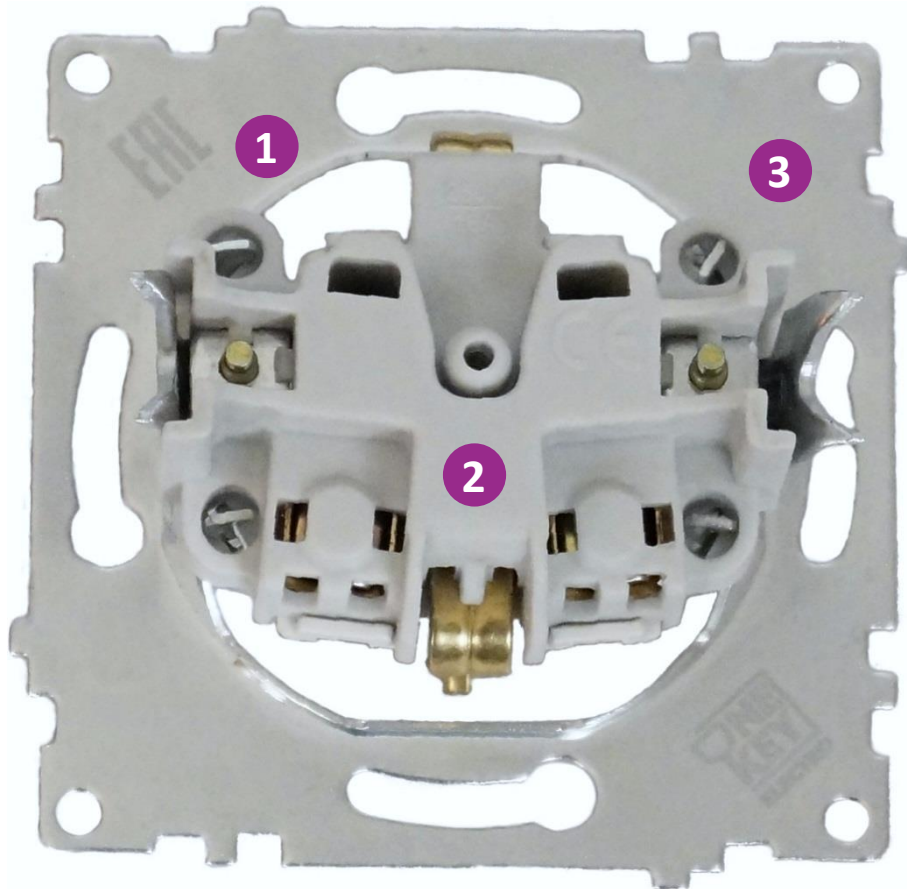

Белый

Бежевый

Пожарная и электрическая безопасность

1. **1.** Серия Florence прошла испытания и имеет все необходимые сертификаты (сертификат соответствия ТР ТС, сертификат пожарной безопасности НСОПБ)
2. **2.** Все пластиковые элементы (в т.ч. декоративные) выполнены из термостойкого, не поддерживающего горения, безгалогенового пластика – поликарбоната
3. **3.** Суппорт, монтажные винты и распорные лапки изолированы от токоведущих частей